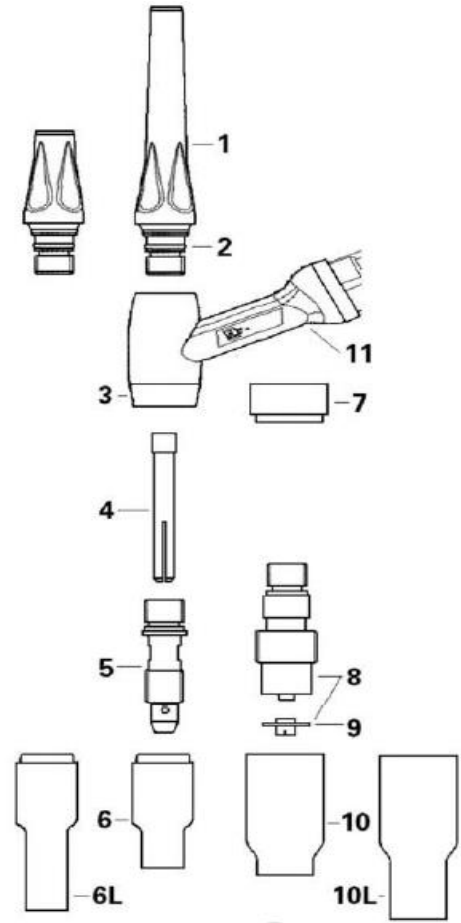

PROTIG 30 (NG-III)

	Omschrijving	Ø	Art.nummer
1	Korte Toortskap		P000288842
	Lange Toortskap		P000288854
2	Afdichtingsring		P000288968
3	Teflon afdichting		P000288762
4	Spantang	1	P000288882
	Spantang	1,6	P000288892
	Spantang	2	P000288902
	Spantang	2,4	P000288910
	Spantang	2,5	P000288922
	Spantang	3,2	P000288928
	Spantang	4	P000288934
5	Spantanghouder		P000288958
6	Ceramische gasbuis (N°4)	6	P000288824
	Ceramische gasbuis (N°5)	8	P000288836
	Ceramische gasbuis (N°6)	10	P000288788
	Ceramische gasbuis (N°8)	12	P000288806
	Ceramische gasbuis (N°10)	15	P000288816
6L	Lange Ceramische Gasbuis (N°4)	4,8	P000289020
	Lange Ceramische Gasbuis (N°5)	6,4	P000289024
	Lange Ceramische Gasbuis (N°6)	8	P000289028
	Lange Ceramische Gasbuis (N°7)	9,6	P000289016
7	Teflon afdichting voor gaslens		P000288764
8	Gaslens Spantanghouder		P000288776
9	Gaslens Filter		P000288952
10	Ceramische Gaslensbuis (N°5)	8	P000288834
	Ceramische Gaslensbuis (N°6)	10	P000288786
	Ceramische Gaslensbuis (N°8)	12	P000288804
	Ceramische Gaslensbuis (N°10)	15	P000288814
10L	Lange Ceramische Gaslensbuis (N°5)	8	P000289036
	Lange Ceramische Gaslensbuis (N°5)	10	P000289038
	Lange Ceramische Gaslensbuis (N°5)	12	P000289032
	Lange Ceramische Gaslensbuis (N°5)	15	P000289034

Onderhoudsset

Omschrijving	Art.nummer
Korte Toortskap	P000288842
Lange Toortskap	P000288854
Spantanghouder	P000288958
Spantang D1,0	P000288882
Spantang D1,6	P000288892
Spantang D2,0	P000288902
Spantang D2,4	P000288910
Spantang D3,2	P000288928
Spantang D4,0	P000288934
Ceramische Buis D.6	P000288824
Ceramische Buis D.8	P000288836
Ceramische Buis D10	P000288788
Ceramische Buis D12	P000288806
Ceramische Buis D15	P000288816