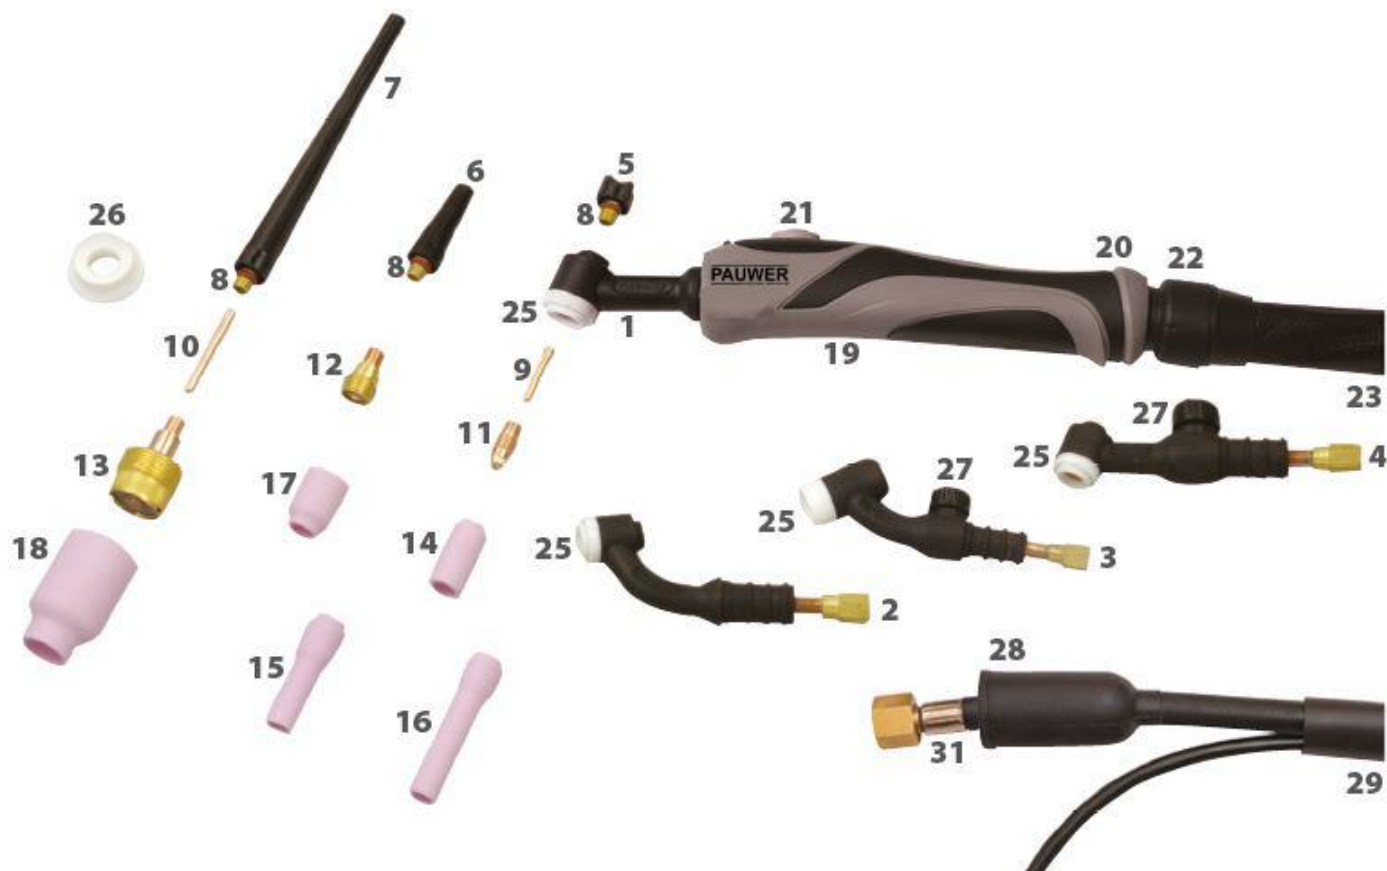

Bestelkaart onderdelen PAUWER TIG toorts type 9

Toortsonderdelen

Codenummer	Omschrijving	Nummer
P000008270	Toortslichaam / zwanenhals 9 vast	1
P000008276	Toortslichaam / zwanenhals 9 flexibel	2
P000008281	Toortslichaam / zwanenhals 9 flexibel met kraan	3
P000008290	Toortslichaam / zwanenhals 9 vast met kraan	4
P000007831	korte toortskap 9-20	5
P000007832	middelgrote toortskap 9-20	6
P000007829	lange toortskap type 9-20	7
P000008027	Dichting toortskap 9-20	8