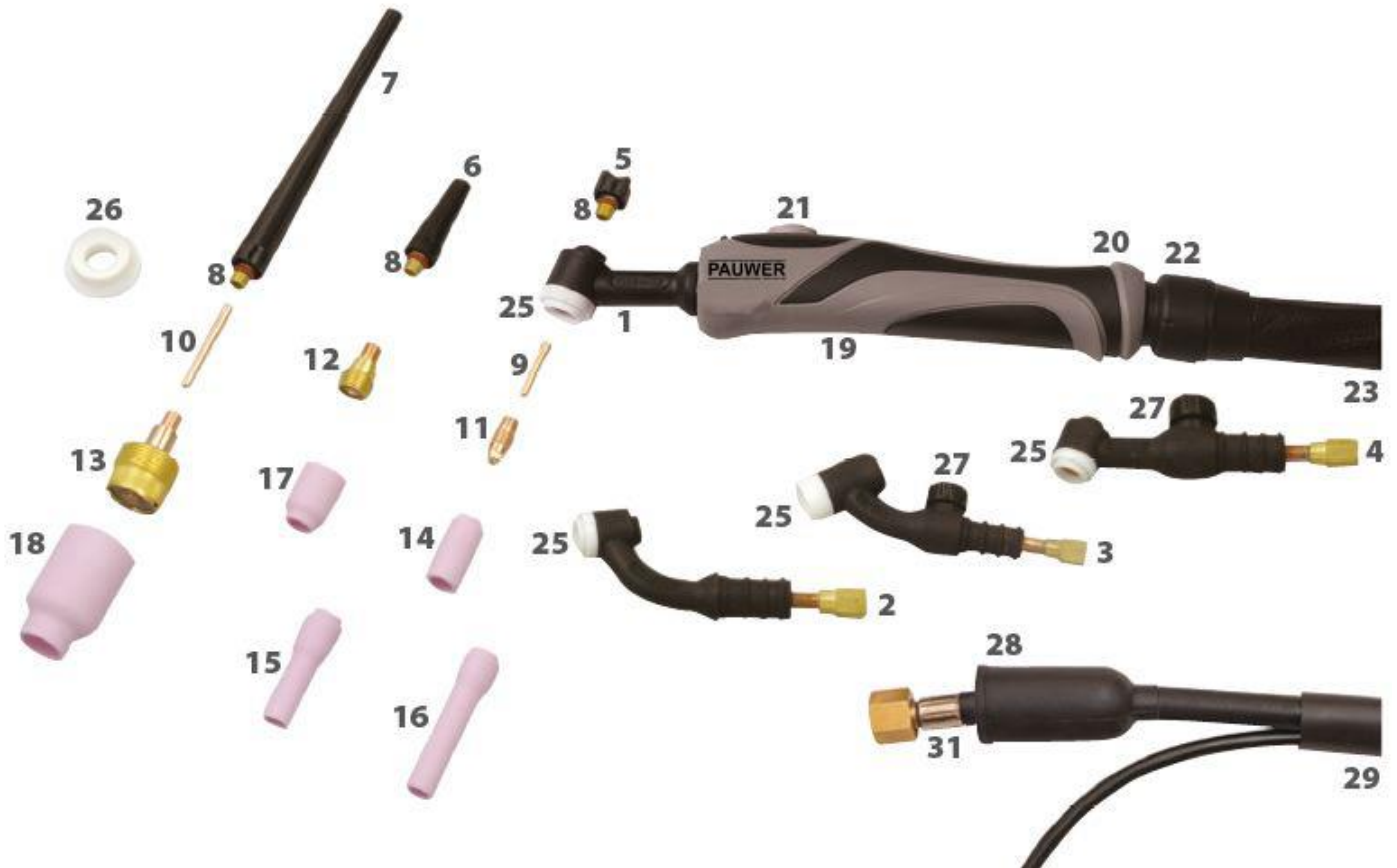

Bestelkaart onderdelen PAUWER TIG toorts type 20

Toortsonderdelen

Codenummer	Omschrijving	Nummer
P000008178	Toortslichaam / zwanenhals 20 vast	1
P000008184	Toortslichaam / zwanenhals 20 flexibel	2
P000007831	korte toortskap 9-20	5
P000007832	middelgrote toortskap 9-20	6
P000007829	lange toortskap type 9-20	7
P000008027	Dichting toortskap 9-20	8

Spantang (* afwijkende maten is op aanvraag)

Codenummer	Omschrijving	Nummer
P000007733	spantang dia 1.6mm standaard 9-20	9
P000007736	spantang dia 2.4mm standaard 9-20	9
P000007734	spantang gaslens middel 1.6mm 9-20	10
P000007737	spantang gaslens middel 2.4mm 9-20	10