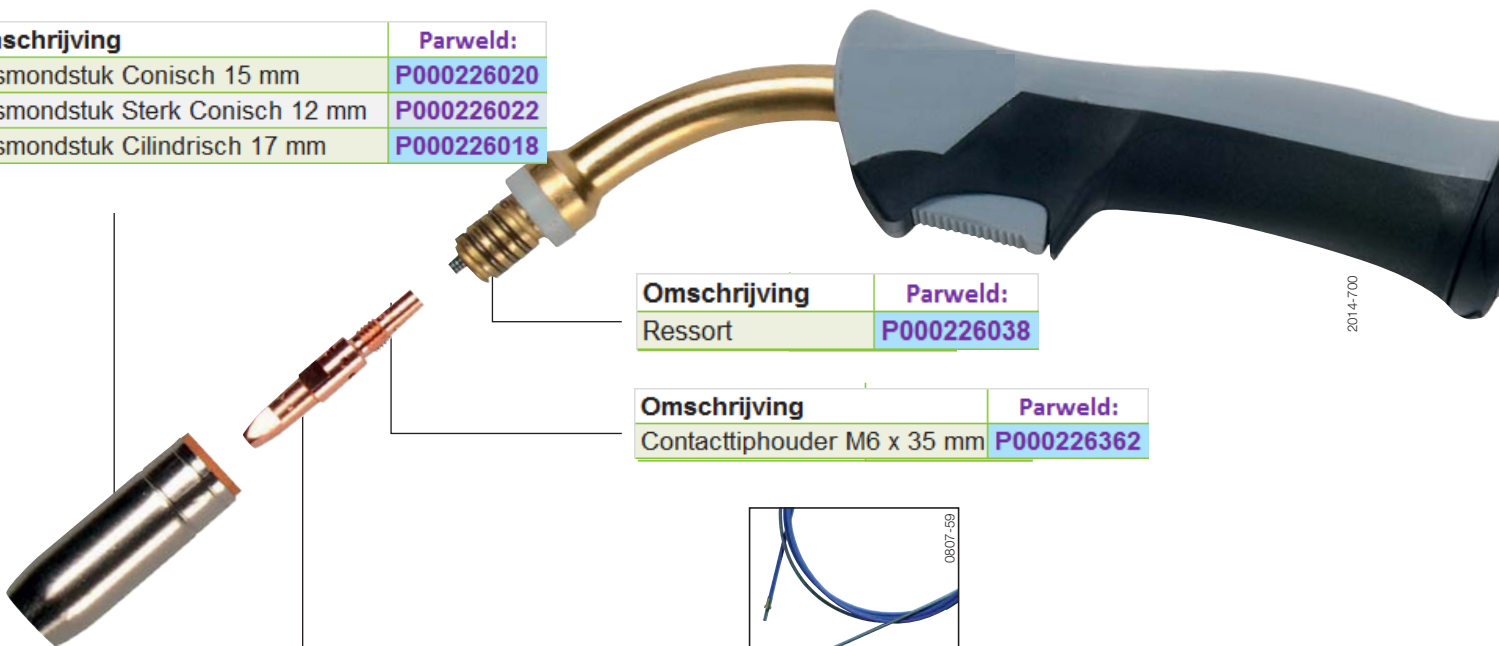

Toorts MIG/MAG WMT2-25A

EN 60974-7

PAUWELS

gassen, lassen & gereedschappen

Gebruikers voordelen :

- Grote bewegelijkheid (koppeling met kniegewricht)
- Aansluiting met Euroconnector

Complete toorts	Parweld:
MIG-toorts type 25 met euroconnector 3 meter	P000224042
MIG-toorts type 25 met euroconnector 4 meter	P000224044
MIG-toorts type 25 met euroconnector 3 meter	P000224046

Omschrijving	Parweld:
Gasmondstuk Conisch 15 mm	P000226020
Gasmondstuk Sterk Conisch 12 mm	P000226022
Gasmondstuk Cilindrisch 17 mm	P000226018

Omschrijving	Parweld:
Ressort	P000226038

Omschrijving	Parweld:
Contacttiphouder M6 x 35 mm	P000226362

Omschrijving	Parweld:
Contacttip 0.8mm M6 D8xL28mm E Cu	P000226150
Contacttip 1.0mm M6 D8xL28mm E Cu	P000226088
Contacttip 1.2mm M6 D8xL28mm E Cu	P000226104
Contacttip 0.8mm M6 D8xL28mm CuCrZr	P000226082
Contacttip 1.0mm M6 D8xL28mm CuCrZr	P000226094
Contacttip 1.2mm M6 D8xL28mm CuCrZr	P000226110
Contacttip 1.0mm M6 D8xL28mm alu E Cu	P000226090
Contacttip 1.2mm M6 D8xL28mm alu E Cu	P000226106

Omschrijving	Parweld:
Liner Staal 0.6-0.8 3m	P000226486
Liner Staal 0.6 0.8 4m	P000226488
Liner Staal 0.6 0.8 5m	P000226490
Liner Staal 1.0-1.2 3m	P000226498
Liner Staal 1.0-1.2 4m	P000226500
Liner Staal 1.0-1.2 5m	P000226502
Liner Teflon 1.0-1.2 3m	P000226492
Liner Teflon 1.0-1.2 4m	P000226494
Liner Teflon 1.0-1.2 5m	P000229160