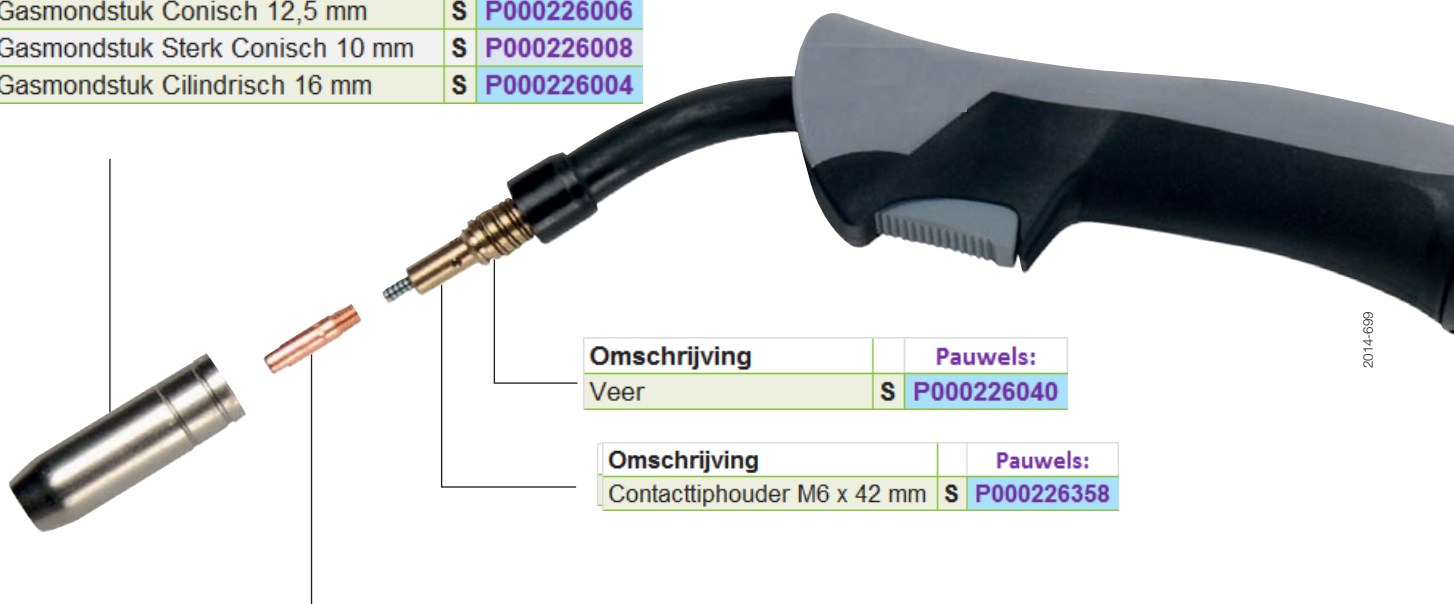

Toorts MIG/MAG Type-15

EN 60974-7

PAUWELS

gassen, lassen & gereedschappen

Gebruikers voordelen :

- Grote bewegelijkheid (koppeling met kniegewricht)
- Aansluiting met Euroconnector

Complete toorts	Pauwels:
MIG-toorts type 15 3 meter	S P000224022
MIG-toorts type 15 4 meter	S P000224026

Omschrijving	Pauwels:
Gasmondstuk Conisch 12,5 mm	S P000226006
Gasmondstuk Sterk Conisch 10 mm	S P000226008
Gasmondstuk Cilindrisch 16 mm	S P000226004

Omschrijving	Pauwels:
Veer	S P000226040

Omschrijving	Pauwels:
Contacttiphouder M6 x 42 mm	S P000226358

Omschrijving	Pauwels:
Contacttip 0.6mm M6 D6xL25mm ECu	S P000226142
Contacttip 0.8mm M6 D6xL25mm ECu	S P000226144
Contacttip 1.0mm M6 D6xL25mm ECu	S P000226146

Omschrijving	Pauwels:
Spiraal liner Staal Blauw 3m 0.6mm-0.9mm	P000226486
Spiraal liner Staal Blauw 4m 0.6mm-0.9mm	S P000226488
Spiraal liner Staal Rood 3m 1.0mm-1.2mm	P000226498
Spiraal liner Staal Rood 4m 1.0mm-1.2mm	S P000226500