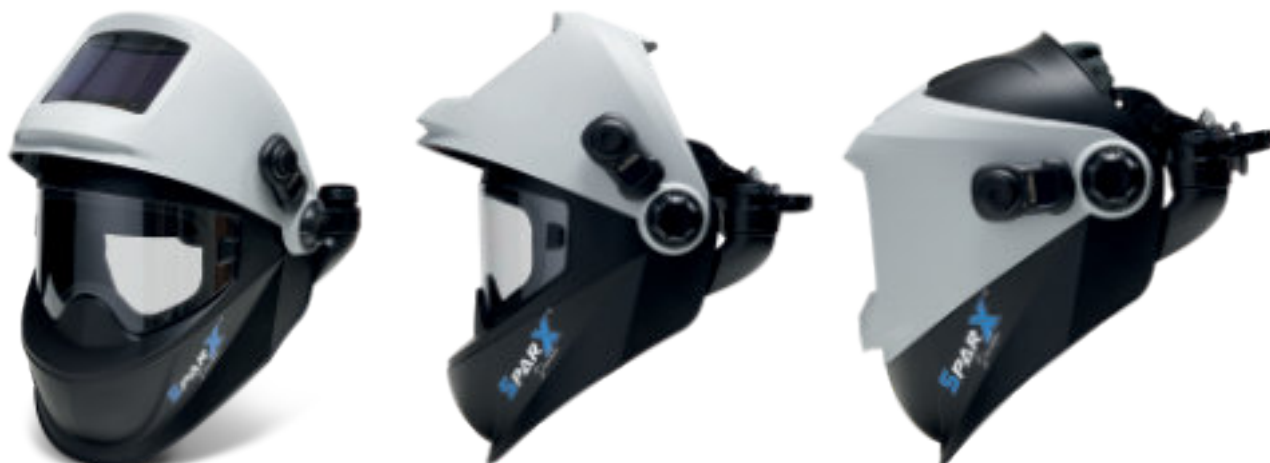

PAUWELS
gassen, lassen & gereedschappen

SPARX™
Double

**SPARX
DOUBLE
OLED
AIR**

EN12941/TH3 GEKEURD

UITGERUST MET HET NIEUWE, INNOVATIEVE SHINE-LUCHTKANAAL MET ZIJ-INVUER DAT DE LUCHTSTROOM VOOR DE OGEN VAN DE LASSER MINIMALISEERT OM DROGE OGEN TE VERMIJDEN, DE MOBILITEIT HEEFT VERBETERD VOOR KRAPPE RUITES EN MET EEN PERFECTE PASVORM VAN DE GELAATSAFDICHTING OM EEN INWAARTSE LEKKAGE VAN MINDER DAN 0,2% TE GARANDEREN

EEN COMPLETE SET BESTAAT UIT:

- SPARX DOUBLE AIR-LASHELM
- PAPER UNIT
- P3 DEELTJES FILTER
- VOORFILTER
- VONKENVANGER
- LI-ION BATTERIJ
- BATTERIJ OPLADER
- LUCHTSTROOMMETER
- HEUPGORDEL MET SCHOUDERBANDEN
- HOGE FLEXIBELE SLANG + SLANGHOES
- OPBERG TAS**

****OPTIONELE
SORTIMO
OPSLAG
CONTAINER**

SparX Double OLED Air+PAPR

Complete set:
SHINE SPARX Double OLED AIR + PAPR

Onderdelen:

SHINE SPARX Double Air-lashelm
SHINE SPARX Double gelaatsafdichting
Hoofdband HG2003 for Air
Zweetband hoofdband HG2003 deluxe
Buitenspatruit
Binnenspatruit
SHINE SPARX transparant binnenvizier
Lock sliders SparX
SHINE PAPR Sortimo L Container
Hoofdband stelmoer zijkant