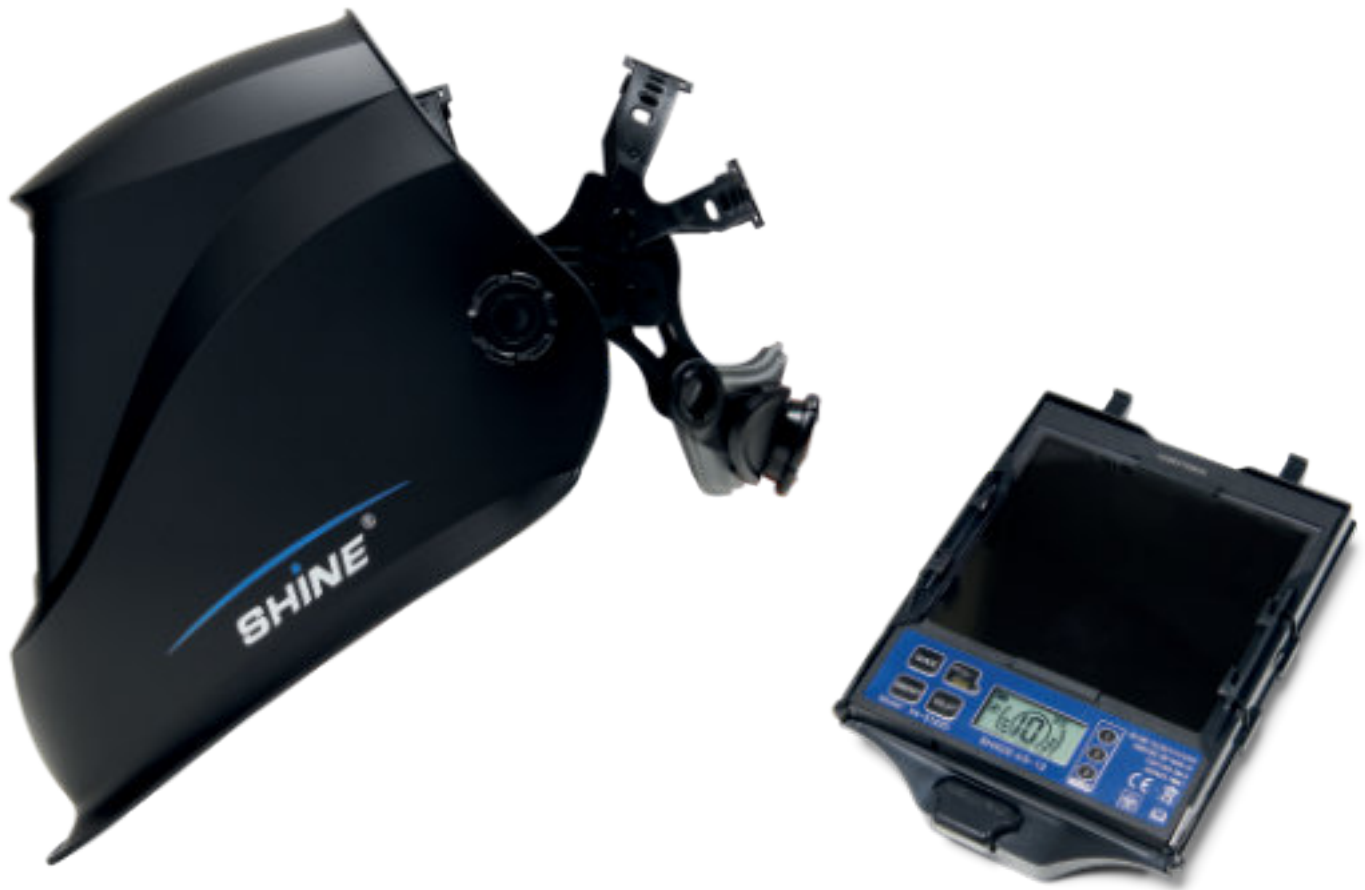

# 6000 XHD

## LASHELM MET 3 GEHEUGEN FUNCTIES EN AUTOMATISCH DONKERKLEUREND LASFILTER

EEN GENOT OM DE HELE DAG TE DRAGEN. VOORZIEN VAN EEN INTERN DIGITAAL  
BEDIENINGSPANEEL OP HET AUTOMATISCH DONKERKLEUREND LASFILTER

TRUE COLOR  
HD ZICHTVELD  
VAN 8340 MM<sup>2</sup>

VANAF 3  
AMPÈRE  
TIG

OPTISCHE KLASSE  
1/1/1/1  
INTERN  
VARIABELE  
SHADE 5 T/M 13

SLAGVAST  
MATERIAAL  
EN175B  
EN166B

3 GEHEUGEN  
FUNCTIES

4 BOOG  
SENSOREN

# PAUWELS

gassen, lassen & gereedschappen

- UITGERUST MET EEN TRUE COLOR DIGITALE LENS EN DE HOOGSTE OPTISCHE CLASSIFICATIE. MET 4 BOOGSENSOREN, IS DEZE HELM IDEAAL TE GEBRUIKEN VOOR ALLE LASTOEPASSINGEN.
- DEZE HELM IS VOORZIEN VAN EEN MULTI-VERSTELBARE HOOFDBAND DIE LICHT VAN GEWICHT EN ERGONOMISCH IS.
- MET DE 3 GEHEUGENFUNCTIES WISSEL JE EENVOUDIG TUSSEN MEERDERE INSTELLINGEN, AFHANKELIJK VAN WELKE LASPROCESSEN JE HET MEEST TOEPAST.
- MET ZIJN NEKPADDING EN GEMAKKELIJKE DRAAISLUITING IS DE HELM EEN GENOT OM DE HELE DAG DOOR TE DRAGEN.