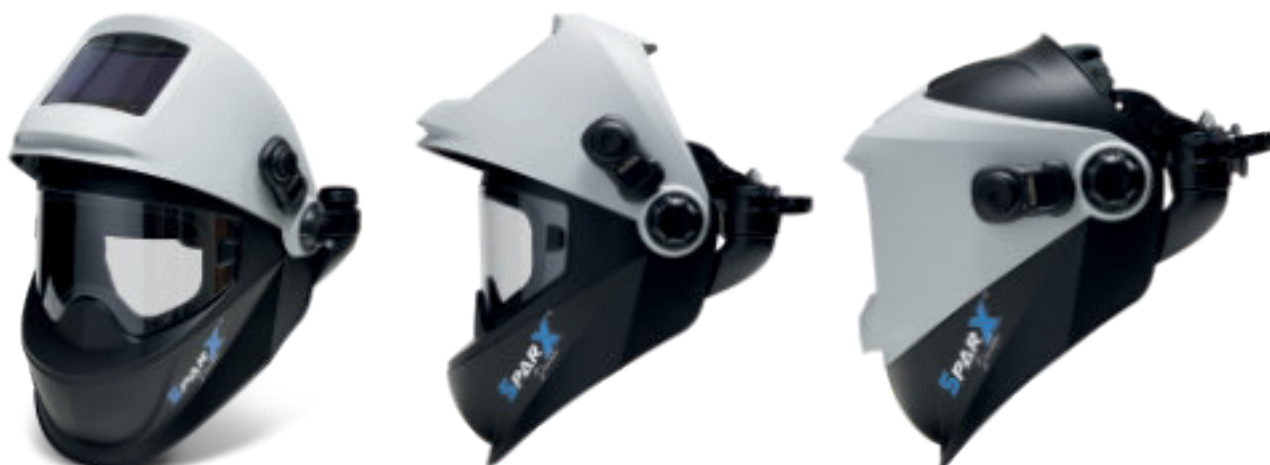

**PAUWELS**  
gassen, lassen & gereedschappen

**SPARX**™  
Double

**SPARX  
DOUBLE  
OLED  
AIR**

---

**EN12941/TH3 GEKEURD**

---

UITGERUST MET HET NIEUWE, INNOVATIEVE SHINE-LUCHTKANAAL MET ZIJ-INVOLER DAT DE LUCHTSTROOM VOOR DE OGEN VAN DE LASSER MINIMALISEERT OM DROGE OGEN TE VERMIJDEN, DE MOBILITEIT HEEFT VERBETERD VOOR KRAPPE RUITES EN MET EEN PERFECTE PASVORM VAN DE GELAATSAFDICHTING OM EEN INWAARTSE LEKKAGE VAN MINDER DAN 0,2% TE GARANDEREN

### EEN COMPLETE SET BESTAAT UIT:

- SPARX DOUBLE AIR-LASHELM
- PAPER UNIT
- P3 DEELTJES FILTER
- VOORFILTER
- VONKENVANGER
- LI-ION BATTERIJ
- BATTERIJ OPLADER
- LUCHTSTROOMMETER
- HEUPGORDEL MET SCHOUDERBANDEN
- HOGE FLEXIBELE SLANG + SLANGHOES
- OPBERG TAS\*\*

### SparX Double OLED Air+PAPR

Complete set:  
SHINE SPARX Double OLED AIR + PAPR