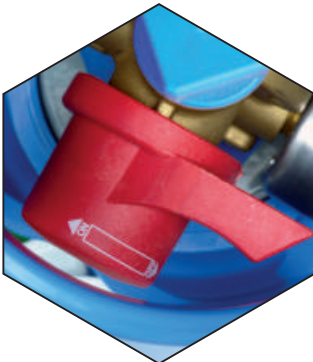

ALbee : gemaklijker in gebruik

Veilige druk :

- volledige bescherming van het reduceerventiel dankzij een kap van versterkt polyamide
- ON/OFF-hendel voor snel sluiten waarmee de gastoevoer snel kan worden afgesloten
- gemakkelijk te herkennen stand open (ON) / gesloten (OFF)

Gemaklijker te hanteren

De cilinder kan worden opgetild en gedragen aan de ergonomische greep

Snelkoppeling

De slangen kunnen snel en zonder werktuigen worden aangekoppeld

Gemaklijker te regelen

Het gewenste debiet kan snel worden geregeld met het wiel met graadverdeling

Snel afsluiten van het gas

Met de gemakkelijk toegankelijke klephendel en de duidelijke standen ON/OFF worden lekken en verspilling door een slechte sluiting vermeden

Permanente visuele weergave

Met de manometer kan de inhoud van de cilinder worden gecontroleerd