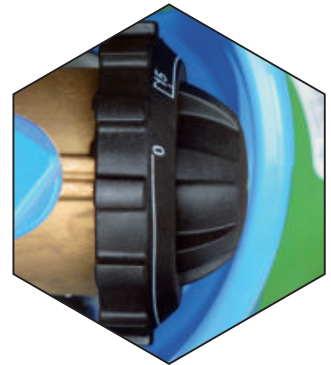

ALbee : gemaklijker in gebruik

Veilige druk :

- volledige bescherming van het reduceerventiel dankzij een kap van versterkt polyamide
- ON/OFF-hendel voor snel sluiten waarmee de gastoevoer snel kan worden afgesloten
- gemakkelijk te herkennen stand open (ON) / gesloten (OFF)

Gemaklijker te hanteren

De cilinder kan worden opgetild en gedragen aan de ergonomische greep

Snelkoppeling

De slangen kunnen snel en zonder werktuigen worden aangekoppeld

Gemaklijker te regelen

Het gewenste debiet kan snel worden geregeld met het wiel met graadverdeling

Snel afsluiten van het gas

Met de gemakkelijk toegankelijke klephendel en de duidelijke standen ON/OFF worden lekken en verspilling door een slechte sluiting vermeden

Permanente visuele weergave

Met de manometer kan de inhoud van de cilinder worden gecontroleerd

Gedetailleerde gegevens voor ALbee Flame DUO

ALbee Flame :	hanteerbaarheid/veiligheid/grote autonomie :	DUO 11 liter
TOTALE BREEDTE :	trolley van zijde tot zijde	51 cm
TOTALE HOOGTE :	trolley incl. handgrepen	97 cm
TOTAAL GEWICHT :	trolley + volle flessen + laskit	43 kg
HOOGTE :	maxi van de fles	75 cm
CAPACITEIT :	cilinderzuurstof/200bar	2,3 m ³
CAPACITEIT :	cilinderacetyleen/19bar	1,75 kg
AUTONOMIE :	met buis van 100 l/uur	14 uur