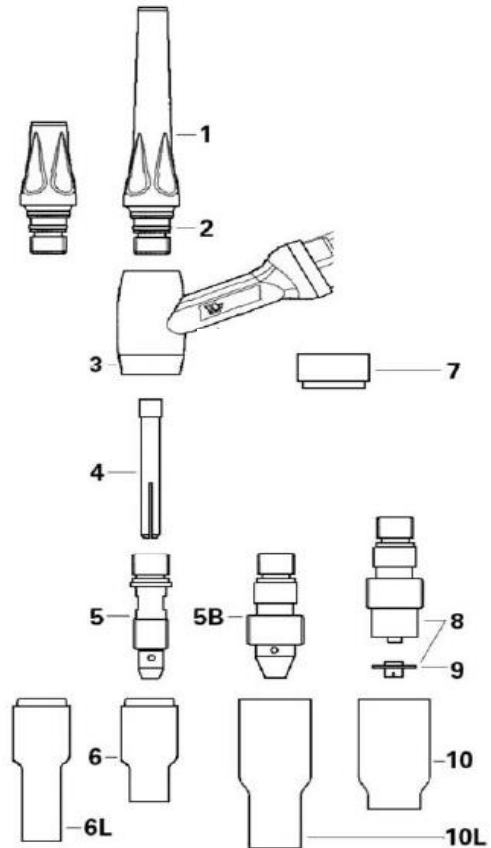

PROTIG 40/35W (NG-III)

	Omschrijving	∅	Art.nummer
1	Korte Toortskap		P000288844
	Lange Toortskap		P000288856
2	Afdichtingsring		P000288970
3	Teflon afdichting		P000288768
4	Spantang	1	P000288884
	Spantang	1,6	P000288894
	Spantang	2	P000288904
	Spantang	2,4	P000288912
	Spantang	3,2	P000288930
	Spantang	4	P000288936
	Spantang	4,8	P000288940
	5	Spantanghouder	
5B	Spantanghouder Intensief		P000288960
6	Ceramische gasbuis (N°4)	6	P000288824
	Ceramische gasbuis (N°5)	8	P000288836
	Ceramische gasbuis (N°6)	10	P000288788
	Ceramische gasbuis (N°8)	12	P000288806
	Ceramische gasbuis (N°10)	15	P000288816
6L	Lange Ceramische Gasbuis (N°4)	4,8	P000289020
	Lange Ceramische Gasbuis (N°5)	6,4	P000289024
	Lange Ceramische Gasbuis (N°6)	8	P000289028
	Lange Ceramische Gasbuis (N°7)	9,6	P000289016
7	Teflon afdichting voor gaslens		P000288766
8	Gaslens Spantanghouder		P000288778
9	Gaslens Filter		P000288952
10	Ceramische Gaslensbuis (N°5)	8	P000288834
	Ceramische Gaslensbuis (N°6)	10	P000288786
	Ceramische Gaslensbuis (N°8)	12	P000288804
	Ceramische Gaslensbuis (N°10)	15	P000288814
10L	Lange Ceramische Gaslensbuis (N°5)	8	P000289036
	Lange Ceramische Gaslensbuis (N°5)	10	P000289038
	Lange Ceramische Gaslensbuis (N°5)	12	P000289032
	Lange Ceramische Gaslensbuis (N°5)	15	P000289034

Onderhoudskit

Omschrijving	Art.nummer
Lange Toortskap	P000288856
Afdichtingsring D9,25x1,78	P000288970
Korte Toortskap	P000288844
Spantanghouder	P000288962
Spantang D1,6	P000288894
Spantang D2,0	P000288904
Spantang D2,4	P000288912
Spantang D3,2	P000288930
Spantang D4,0	P000288936
Ceramische Buis D.6	P000288824
Ceramische Buis D.8	P000288836
Ceramische Buis D10	P000288788
Ceramische Buis D12	P000288806
Ceramische Buis D15	P000288816